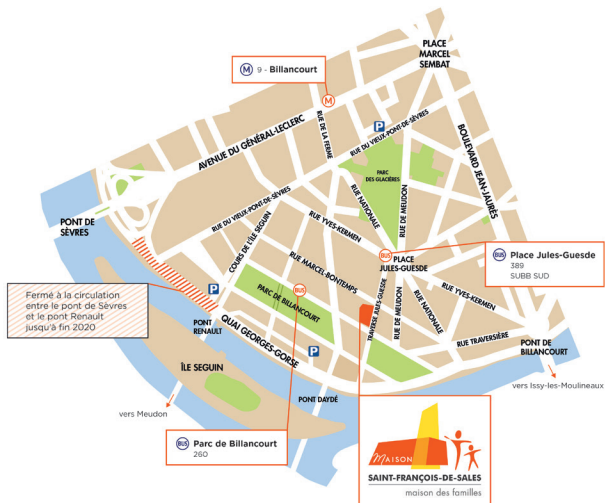

Inscription souhaitée
Participation aux frais pour le repas

Plus d'infos : www.maisondesfamilles92.com

COMMENT VENIR ?

MAISON DES FAMILLES DU 92

1 parvis Jean-Paul II
92100 Boulogne-Billancourt
01 47 61 13 80
maisondesf92@gmail.com